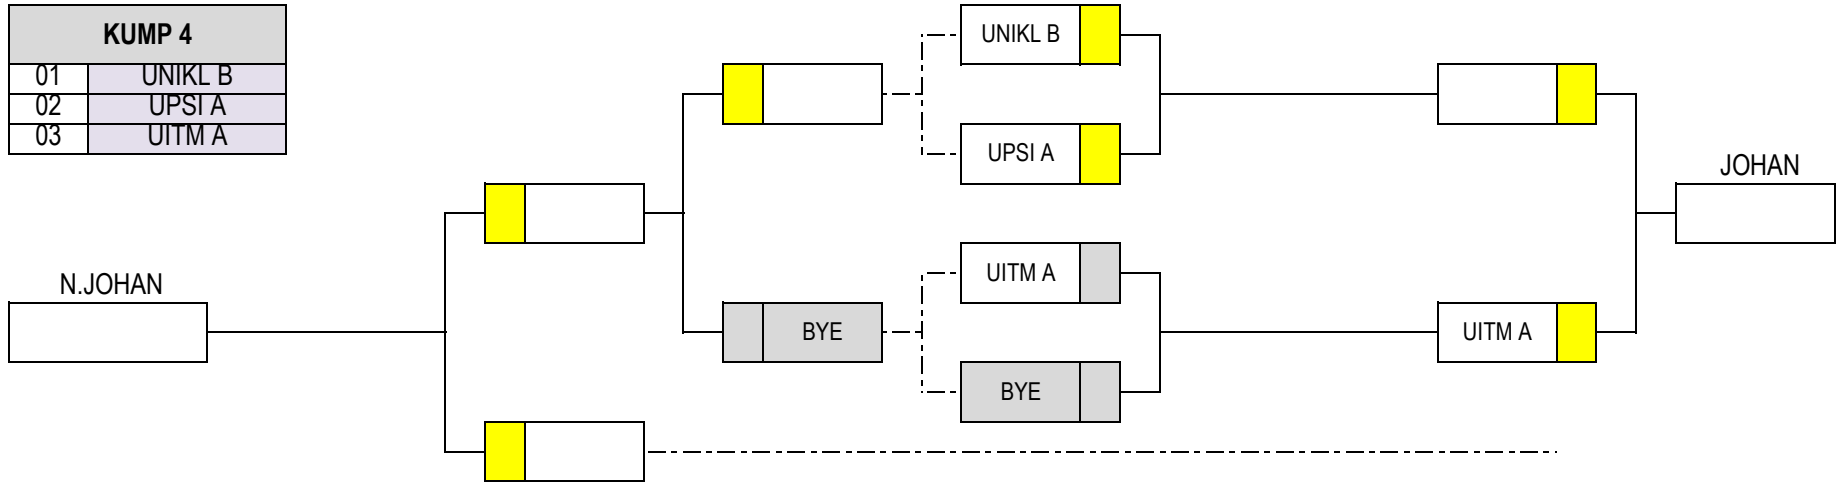

HIGHER EDUCATION SPORTS FEST (HESF) 2018 - PETANQUE

24 - 27 JULAI 2018

ARENA PETANQUE UTeM

DOUBLE LELAKI

KUMP 4

KUMP 4	
01	UNIKL B
02	UPSI A
03	UITM A

JADUAL PERTANDINGAN

BIL	JADUAL		FORMAT			KOD			PERLAWANAN				NO. GEL	
	TARIKH	MASA	PASUKAN	LWN	PASUKAN				PASUKAN	SKOR	LWN	SKOR		PASUKAN
001	25.07.2018	0930	01	LWN	02	DL	K04	001	UNIKL B		LWN		UPSI A	
002	25.07.2018	1230	WIN 001	LWN	03	DL	K04	002			LWN		UITM A	
003	25.07.2018	1545	LOS 001	LWN	LOS 002	DL	K04	003			LWN