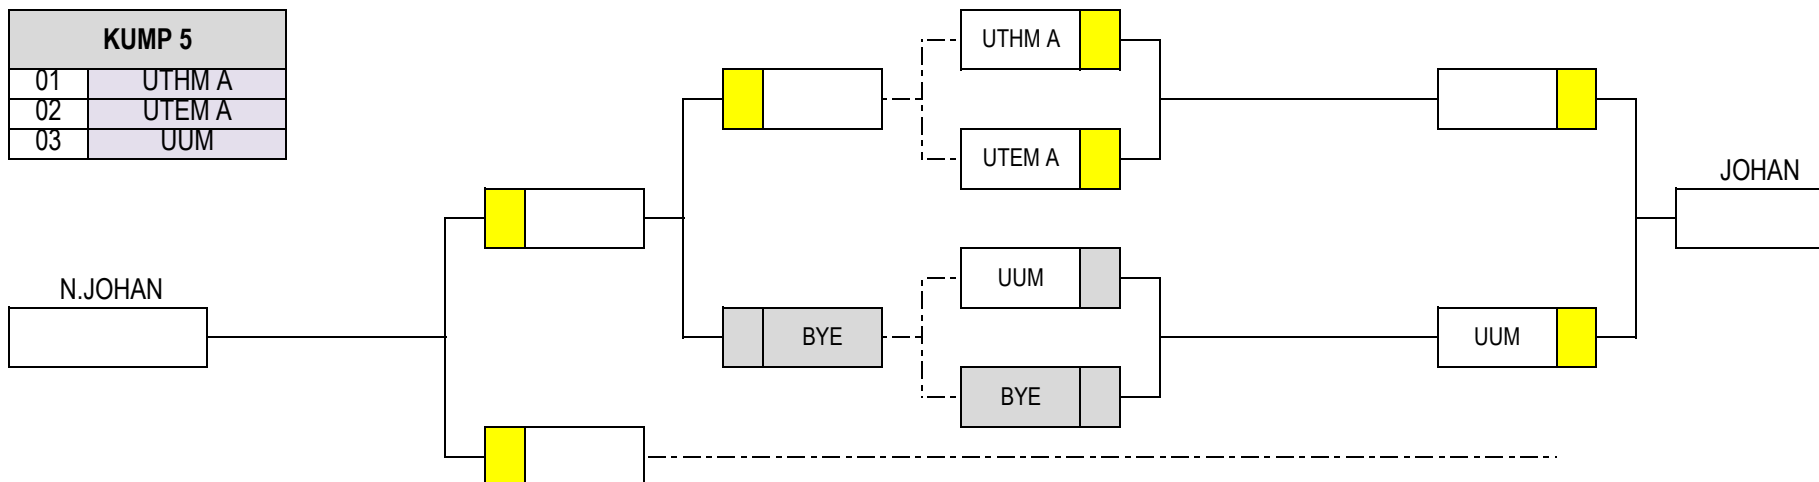

HIGHER EDUCATION SPORTS FEST (HESF) 2018 - PETANQUE

24 - 27 JULAI 2018

ARENA PETANQUE UTeM

DOUBLE LELAKI

KUMP 5

KUMP 5	
01	UTHM A
02	UTEM A
03	UUM

JADUAL PERTANDINGAN

BIL	JADUAL		FORMAT			KOD			PERLAWANAN				NO. GEL	
	TARIKH	MASA	PASUKAN	LWN	PASUKAN				PASUKAN	SKOR	LWN	SKOR		PASUKAN
001	25.07.2018	0930	01	LWN	02	DL	K05	001	UTHM A		LWN		UTEM A	
002	25.07.2018	1230	WIN 001	LWN	03	DL	K05	002			LWN		UUM	
003	25.07.2018	1545	LOS 001	LWN	LOS 002	DL	K05	003			LWN