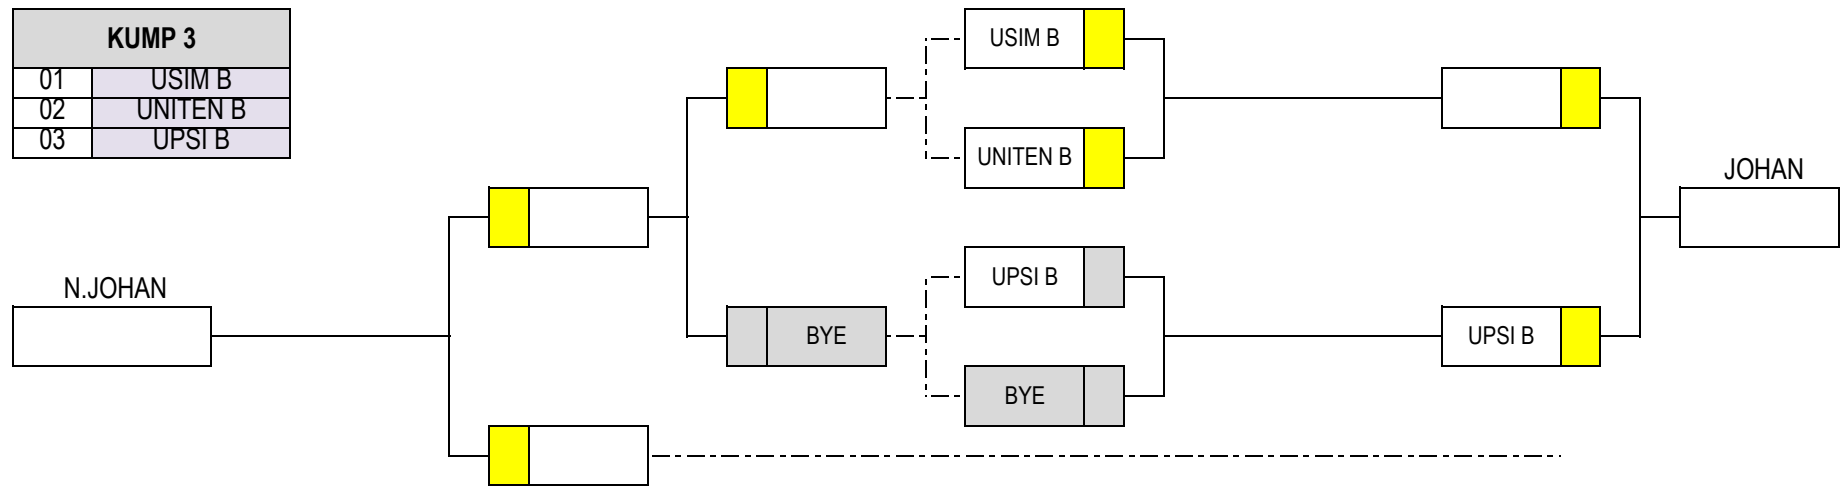

HIGHER EDUCATION SPORTS FEST (HESF) 2018 - PETANQUE

24 - 27 JULAI 2018

ARENA PETANQUE UTeM

DOUBLE LELAKI

KUMP 3

KUMP 3	
01	USIM B
02	UNITEN B
03	UPSI B

JADUAL PERTANDINGAN

BIL	JADUAL		FORMAT			KOD			PERLAWANAN				NO. GEL	
	TARIKH	MASA	PASUKAN	LWN	PASUKAN				PASUKAN	SKOR	LWN	SKOR		PASUKAN
001	25.07.2018	0930	01	LWN	02	DL	K03	001	USIM B		LWN		UNITEN B	
002	25.07.2018	1230	WIN 001	LWN	03	DL	K03	002			LWN		UPSI B	
003	25.07.2018	1545	LOS 001	LWN	LOS 002	DL	K03	003			LWN