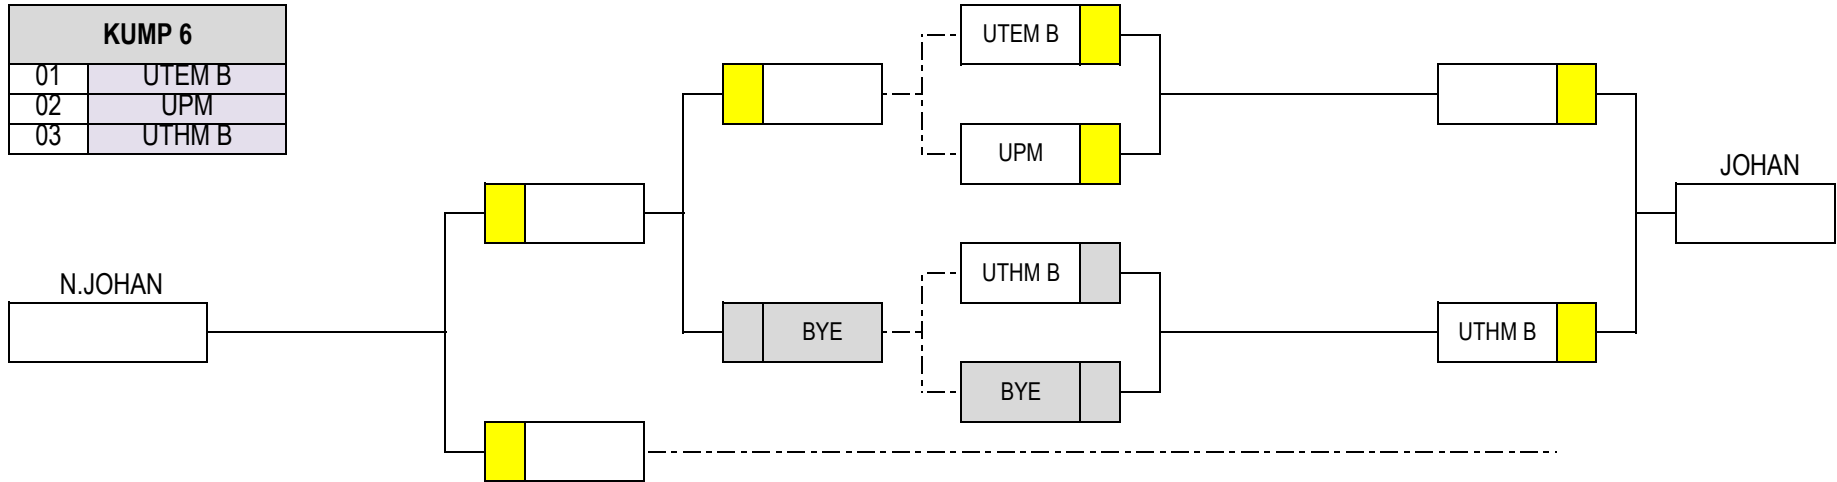

HIGHER EDUCATION SPORTS FEST (HESF) 2018 - PETANQUE

24 - 27 JULAI 2018

ARENA PETANQUE UTeM

DOUBLE LELAKI

KUMP 6

KUMP 6	
01	UTEM B
02	UPM
03	UTHM B

JADUAL PERTANDINGAN

BIL	JADUAL		FORMAT			KOD			PERLAWANAN				NO. GEL	
	TARIKH	MASA	PASUKAN	LWN	PASUKAN				PASUKAN	SKOR	LWN	SKOR		PASUKAN
001	25.07.2018	0930	01	LWN	02	DL	K06	001	UTEM B		LWN		UPM	
002	25.07.2018	1230	WIN 001	LWN	03	DL	K06	002			LWN		UTHM B	
003	25.07.2018	1545	LOS 001	LWN	LOS 002	DL	K06	003			LWN